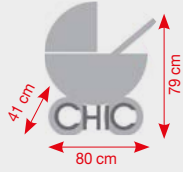

600 19

600 30

600 06

600 11

TANDEM-BUGGY **TWINNY**

PUPPENWAGEN LINUS DUO

690 63

690 84