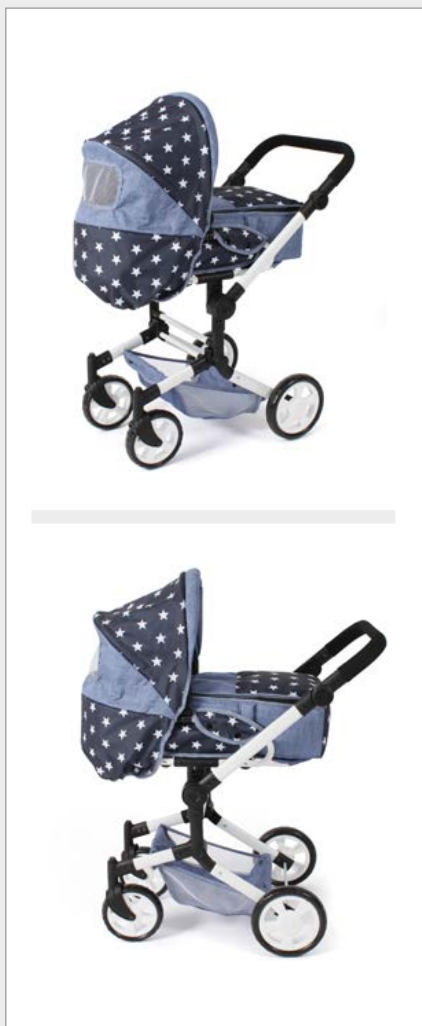

PUPPENWAGEN

BUGGYS

PUPPENZUBEHÖR

CHIC

2000
BAYER

2024

SPIELKÜCHEN

PUPPENMÖBEL

SCHAUKELTIERE

TROLLEYS

KOMBI JARA

587 51

587 84

587 47

587 62

587 76